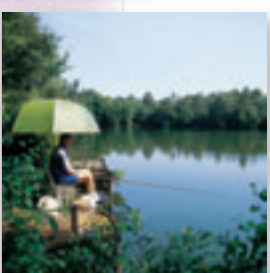

# Uitrusten en genieten of liever actief... je vindt het op Baalse Hei!

Fietsen langs het kanaal Dessel-Schoten

Spelen, klimmen en ravotten

Uitgestrekte visvijver

1. Ligstrand met zwembijver
2. Speeltuin
3. Toiletten
4. Wasserette
5. Telefoon
6. Waterfietsen
7. Visvijver
8. Frituur - ijs - snack
9. Voetbal
10. Tennis
11. Tafeltennis
12. Basket- en volleybal
13. Jeu de boules
14. Chemisch toilet
15. Autowasplaats
16. Containerpark
17. Taverne
18. Infokantoor
19. Sanitair gebouw
20. Service station kampeerauto